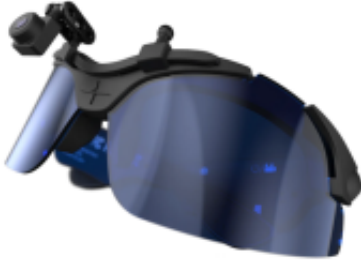

Dane aktualne na dzień: 08-06-2026 21:27

Link do produktu: <https://www.aimcam.pl/aimcam-soczewki-wymienne-do-wersji-pro-kolor-niebieski-p-12.html>

AimCam SOCZEWKI WYMIENNE DO WERSJI PRO KOLOR NIEBIESKI

Cena	130,00 zł
Dostępność	Zapytaj o dostępność
Czas wysyłki	24 godziny
Numer katalogowy	SOCZ-PRO-NIEB

Opis produktu

Wysokowydajne, odporne na uderzenia ANSI-Z87+ - Soczewki z poliwęglanu 2 mm przetestowane w ekstremalnych warunkach o dużej masie i dużej prędkości, aby zapewnić bezkompromisową ochronę dla Ciebie i Twoich oczu! Kompatybilny z Pro 2, Pro 2i i Pro 3K. Popraw swoją wizję i bądź chroniony!

ANSI-Z87+ I UV400

NIEBIESKIE

SOCZEWKI PRO

Niebieskie soczewki UV400 usuwają blask słońca i pomagają określić czarne cele.

High-Velocity Impact Resistant

100% UV protection

ANSI

Z87+