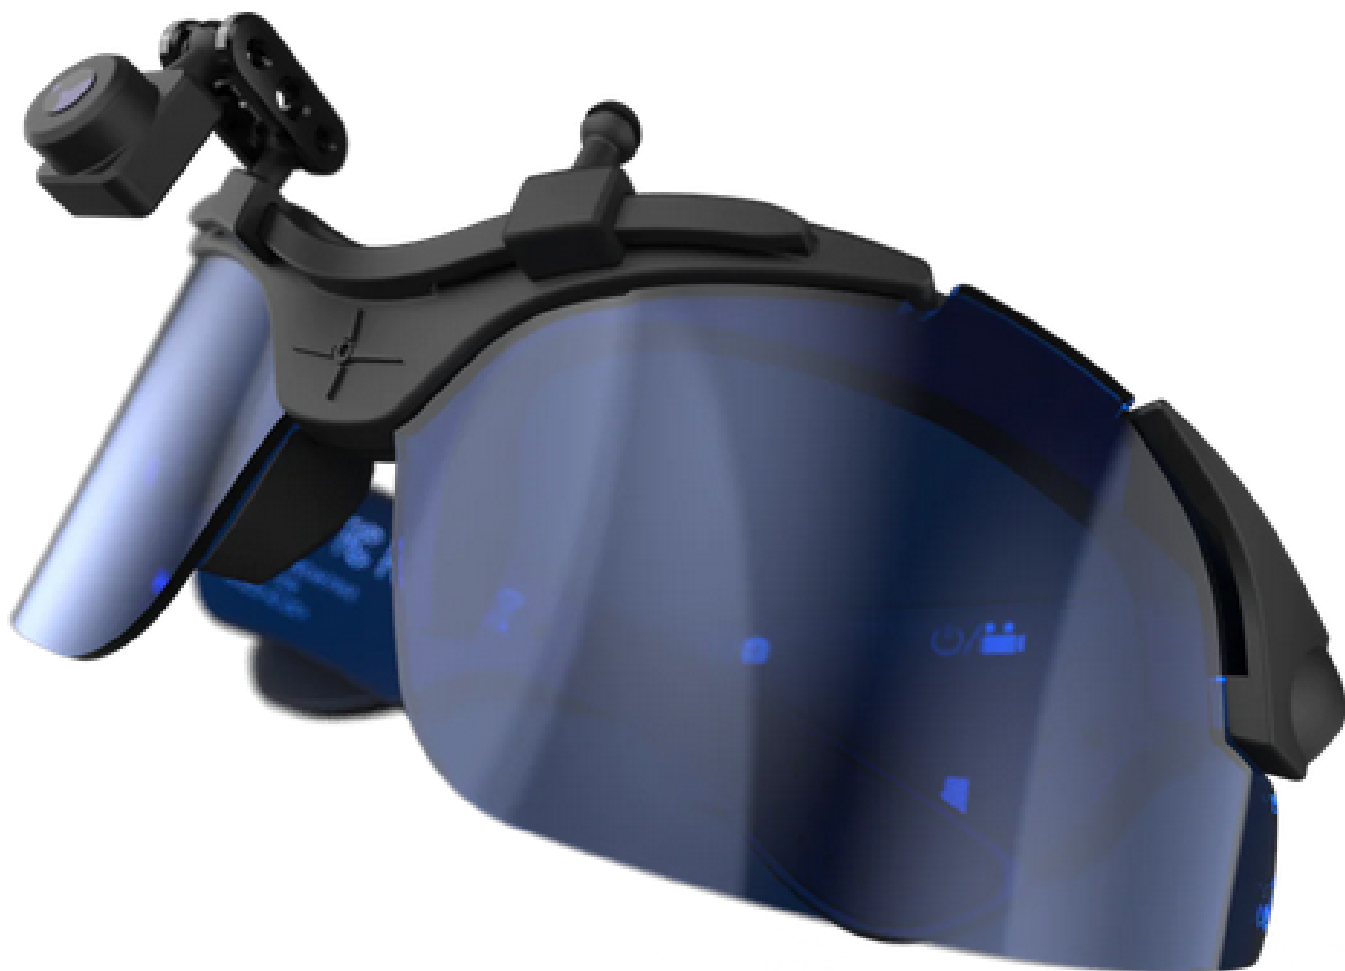

Dane aktualne na dzień: 24-04-2026 13:33

Link do produktu: <https://www.aimcam.pl/aimcam-soczewki-wymienne-do-wersji-pro-kolor-niebieski-p-12.html>

AimCam SOCZEWKI WYMIENNE DO WERSJI PRO KOLOR NIEBIESKI

| | |
|------------------|-----------------------------|
| Cena | 130,00 zł |
| Dostępność | Zapytaj o dostępność |
| Czas wysyłki | 24 godziny |
| Numer katalogowy | SOCZ-PRO-NIEB |

Opis produktu

Wysokowydajne, odporne na uderzenia ANSI-Z87+ - Soczewki z poliwęglanu 2 mm przetestowane w ekstremalnych warunkach o dużej masie i dużej prędkości, aby zapewnić bezkompromisową ochronę dla Ciebie i Twoich oczu! Kompatybilny z Pro 2, Pro 2i i Pro 3K. Popraw swoją wizję i bądź chroniony!

ANSI-Z87+ I UV400

NIEBIESKIE

SOCZEWKI PRO

Niebieskie soczewki UV400 usuwają blask słońca i pomagają określić czarne cele.

High-Velocity Impact Resistant

100% UV protection

ANSI

Z87+