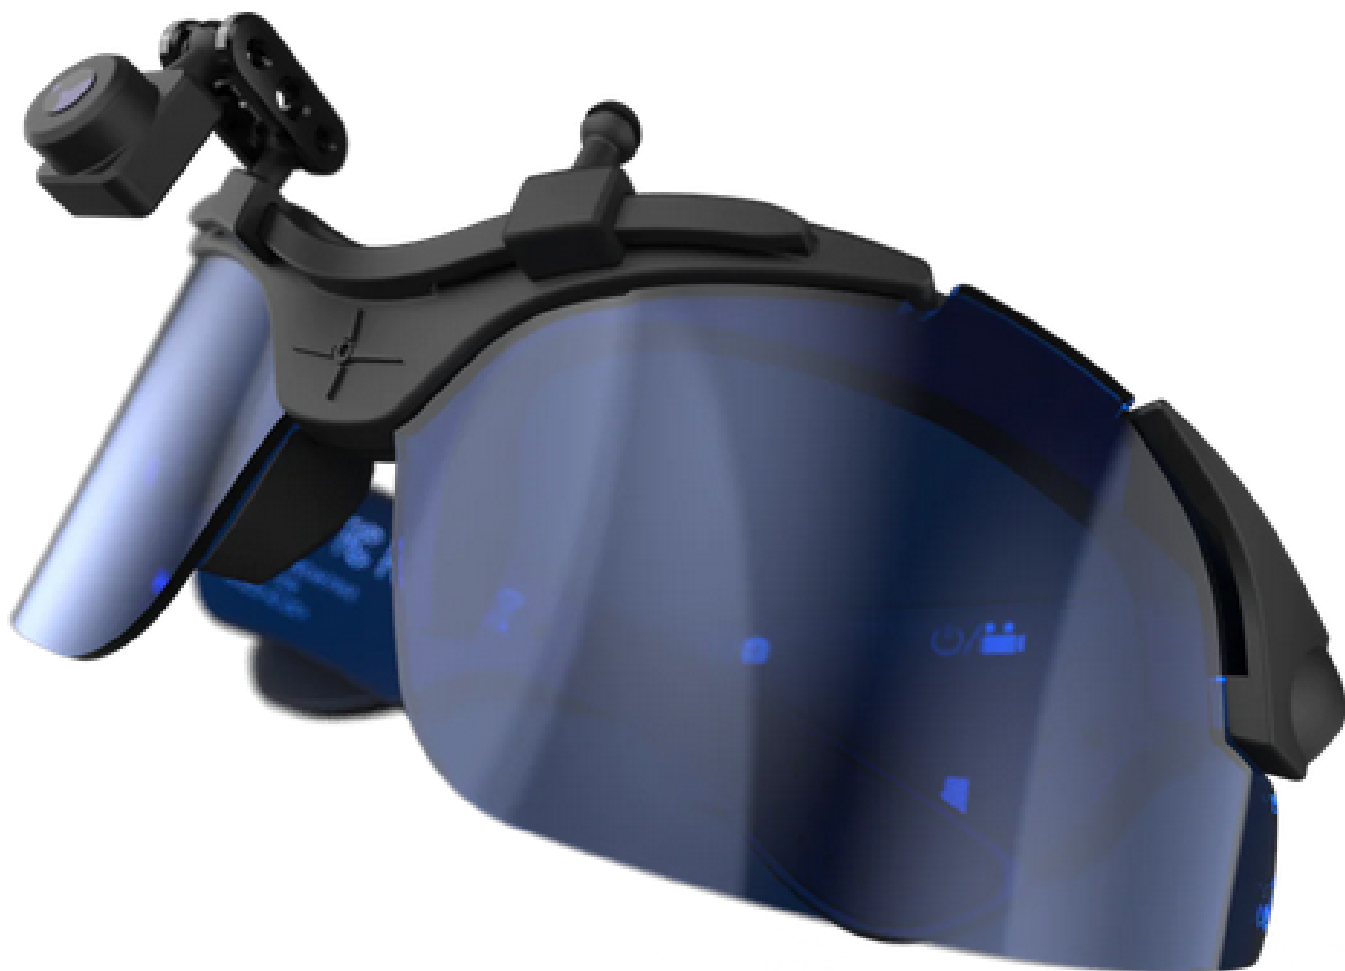

Dane aktualne na dzień: 08-06-2026 21:27

Link do produktu: <https://www.aimcam.pl/aimcam-soczewki-wymienne-do-wersji-pro-kolor-niebieski-p-12.html>

AimCam SOCZEWKI WYMIENNE DO WERSJI PRO KOLOR NIEBIESKI

Cena	130,00 zł
Dostępność	Zapytaj o dostępność
Czas wysyłki	24 godziny
Numer katalogowy	SOCZ-PRO-NIEB

Opis produktu

Wysokowydajne, odporne na uderzenia ANSI-Z87+ - Soczewki z poliwęglanu 2 mm przetestowane w ekstremalnych warunkach o dużej masie i dużej prędkości, aby zapewnić bezkompromisową ochronę dla Ciebie i Twoich oczu! Kompatybilny z Pro 2, Pro 2i i Pro 3K. Popraw swoją wizję i bądź chroniony!

ANSI-Z87+ I UV400

NIEBIESKIE

SOCZEWKI PRO

Niebieskie soczewki UV400 usuwają blask słońca i pomagają określić czarne cele.

High-Velocity Impact Resistant

100% UV protection

ANSI

Z87+