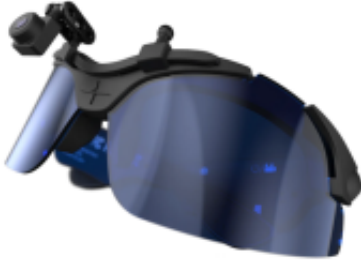

Dane aktualne na dzień: 24-04-2026 13:33

Link do produktu: <https://www.aimcam.pl/aimcam-soczewki-wymienne-do-wersji-pro-kolor-niebieski-p-12.html>

AimCam SOCZEWKI WYMIENNE DO WERSJI PRO KOLOR NIEBIESKI

| | |
|------------------|-----------------------------|
| Cena | 130,00 zł |
| Dostępność | Zapytaj o dostępność |
| Czas wysyłki | 24 godziny |
| Numer katalogowy | SOCZ-PRO-NIEB |

Opis produktu

Wysokowydajne, odporne na uderzenia ANSI-Z87+ - Soczewki z poliwęglanu 2 mm przetestowane w ekstremalnych warunkach o dużej masie i dużej prędkości, aby zapewnić bezkompromisową ochronę dla Ciebie i Twoich oczu! Kompatybilny z Pro 2, Pro 2i i Pro 3K. Popraw swoją wizję i bądź chroniony!

ANSI-Z87+ I UV400

NIEBIESKIE

SOCZEWKI PRO

Niebieskie soczewki UV400 usuwają blask słońca i pomagają określić czarne cele.

High-Velocity Impact Resistant

100% UV protection

ANSI

Z87+

PEŁNA OCHRONA OCZU DZIĘKI ACFUULLSEALL

Podobnie jak 100% ochrony Swoich oczu i Swoich uszu, nie ma problemu, naskoki na oki soczewki ACFUULLSEALL, soczewki z AimCam Pro 20 gęste niż w pełni chronią Twoje oczy i Zdobądź akcesoria AimCam Pro, aby uzyskać szczegółowe informacje.