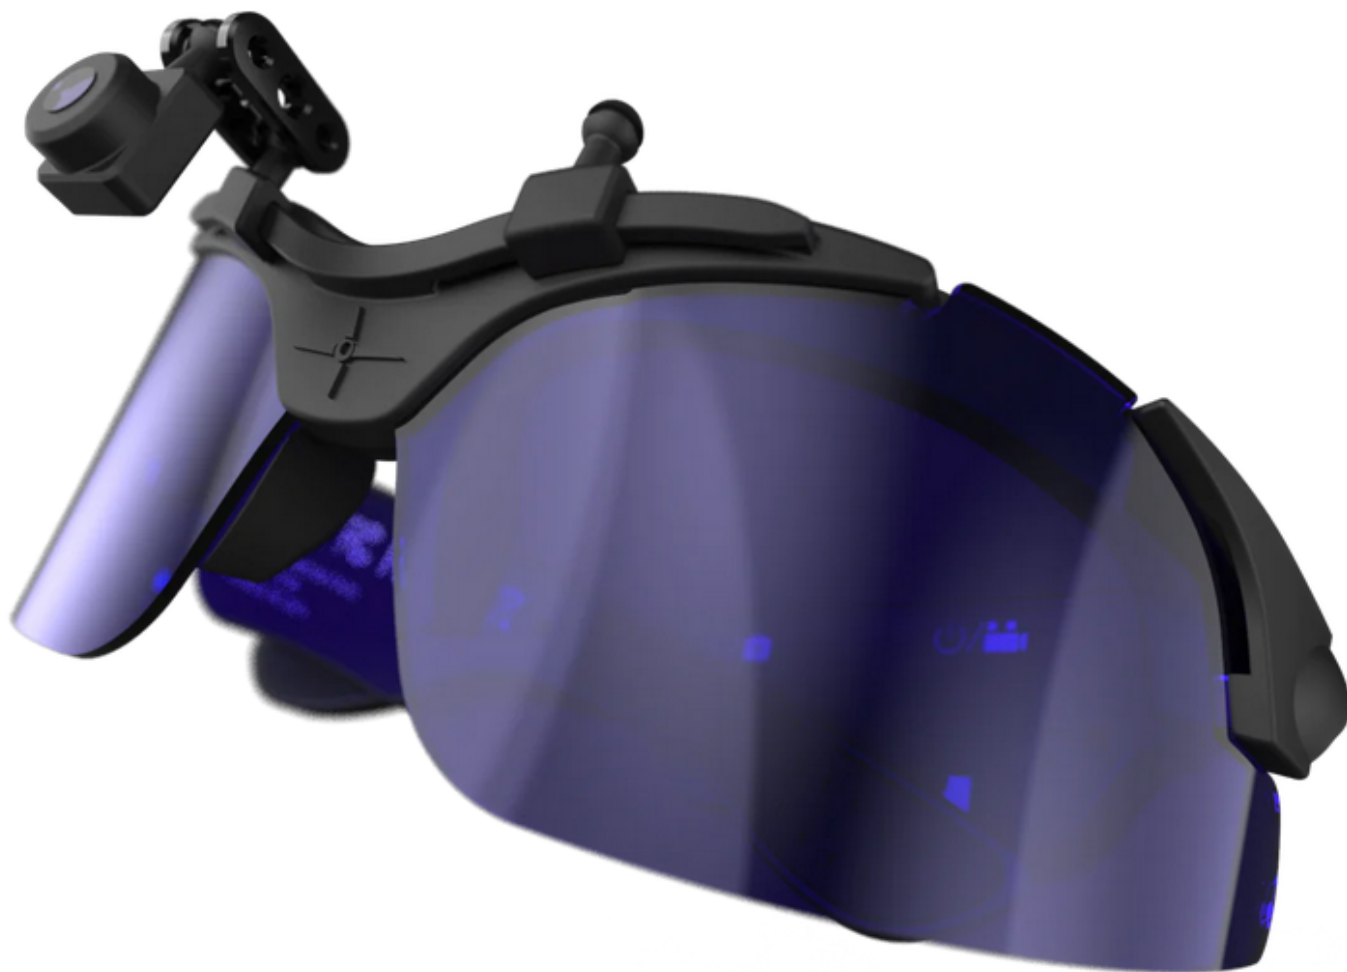

Dane aktualne na dzień: 08-06-2026 21:39

Link do produktu: <https://www.aimcam.pl/aimcam-soczewki-wymienne-do-wersji-pro-kolor-fioletowy-p-10.html>

AimCam SOCZEWKI WYMIENNE DO WERSJI PRO KOLOR FIOLETOWY

Cena	130,00 zł
Dostępność	Dostępność - 3 dni
Czas wysyłki	24 godziny
Numer katalogowy	SOCZ-PRO-F

Opis produktu

Wysokowydajne, odporne na uderzenia ANSI-Z87+ - Soczewki z poliwęglanu 2 mm przetestowane w ekstremalnych warunkach o dużej masie i dużej prędkości, aby zapewnić bezkompromisową ochronę dla Ciebie i Twoich oczu! Kompatybilny z Pro 2, Pro 2i i Pro 3K. Popraw swoją wizję i bądź chroniony!

ANSI-Z87+ I UV400

FIOLETOWE SOCZEWKI PRO

Świetny uniwersalny kolor dla większości warunków oświetleniowych. Nazywany również neutralizatorem tła, ponieważ przytępia lub „zabija” zielone/brazowe tło i umożliwia użytkownikowi dostrzeżenie czarnych celów, a zwłaszcza pomarańczowego, białego lub różowego celu na ciemnym tle.

High-Velocity Impact Resistant

100% UV protection

ANSI

Z87+

PEŁNA OCHRONA OCZU DZIĘKI ACFUULLSEALL

Podobajemy 100% ochrony swoich oczu i Sport który uprawiamy lub ASG wymaga tego? Nie ma problemu, naszemu na oku soczewki ACFUULLSEALL, tworzą z AmCam Pro 3K gąbkę która w pełni chroni Twoje oczy! Zobacz akcesoria AmCam Pro, aby uzyskać szczegółowe informacje.