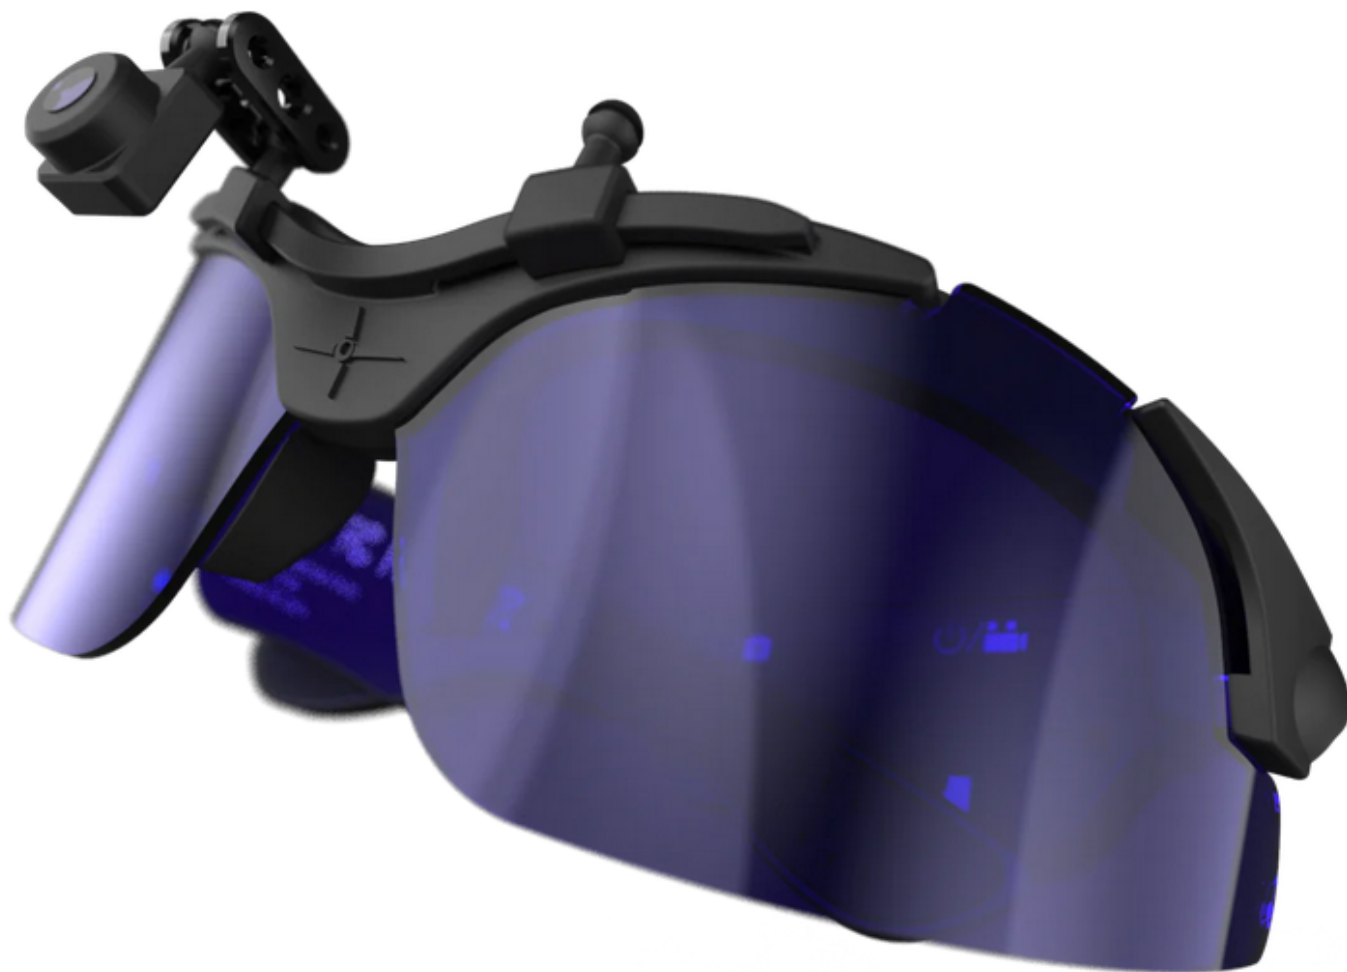

Dane aktualne na dzień: 08-06-2026 22:53

Link do produktu: <https://www.aimcam.pl/aimcam-soczewki-wymienne-do-wersji-pro-kolor-fioletowy-p-10.html>

AimCam SOCZEWKI WYMIENNE DO WERSJI PRO KOLOR FIOLETOWY

Cena	130,00 zł
Dostępność	Dostępność - 3 dni
Czas wysyłki	24 godziny
Numer katalogowy	SOCZ-PRO-F

Opis produktu

Wysokowydajne, odporne na uderzenia ANSI-Z87+ - Soczewki z poliwęglanu 2 mm przetestowane w ekstremalnych warunkach o dużej masie i dużej prędkości, aby zapewnić bezkompromisową ochronę dla Ciebie i Twoich oczu! Kompatybilny z Pro 2, Pro 2i i Pro 3K. Popraw swoją wizję i bądź chroniony!

ANSI-Z87+ I UV400

FIOLETOWE SOCZEWKI PRO

Świetny uniwersalny kolor dla większości warunków oświetleniowych. Nazywany również neutralizatorem tła, ponieważ przytępia lub „zabija” zielone/brazowe tło i umożliwia użytkownikowi dostrzeżenie czarnych celów, a zwłaszcza pomarańczowego, białego lub różowego celu na ciemnym tle.

High-Velocity Impact Resistant

100% UV protection

ANSI

Z87+

PEŁNA OCHRONA OCZU DZIĘKI ACFUULLSEALL

Podobajemy 100% ochrony swoich oczu i Sport który uprawiamy lub ASG wymaga tego? Nie ma problemu, naszemu na 600 rozmiarów ACFUULLSEALL, tworzą z AmCam Pro 20 gąbkę która w pełni chroni Twoje oczy! Zobacz akcesoria AmCam Pro, aby uzyskać szczegółowe informacje.