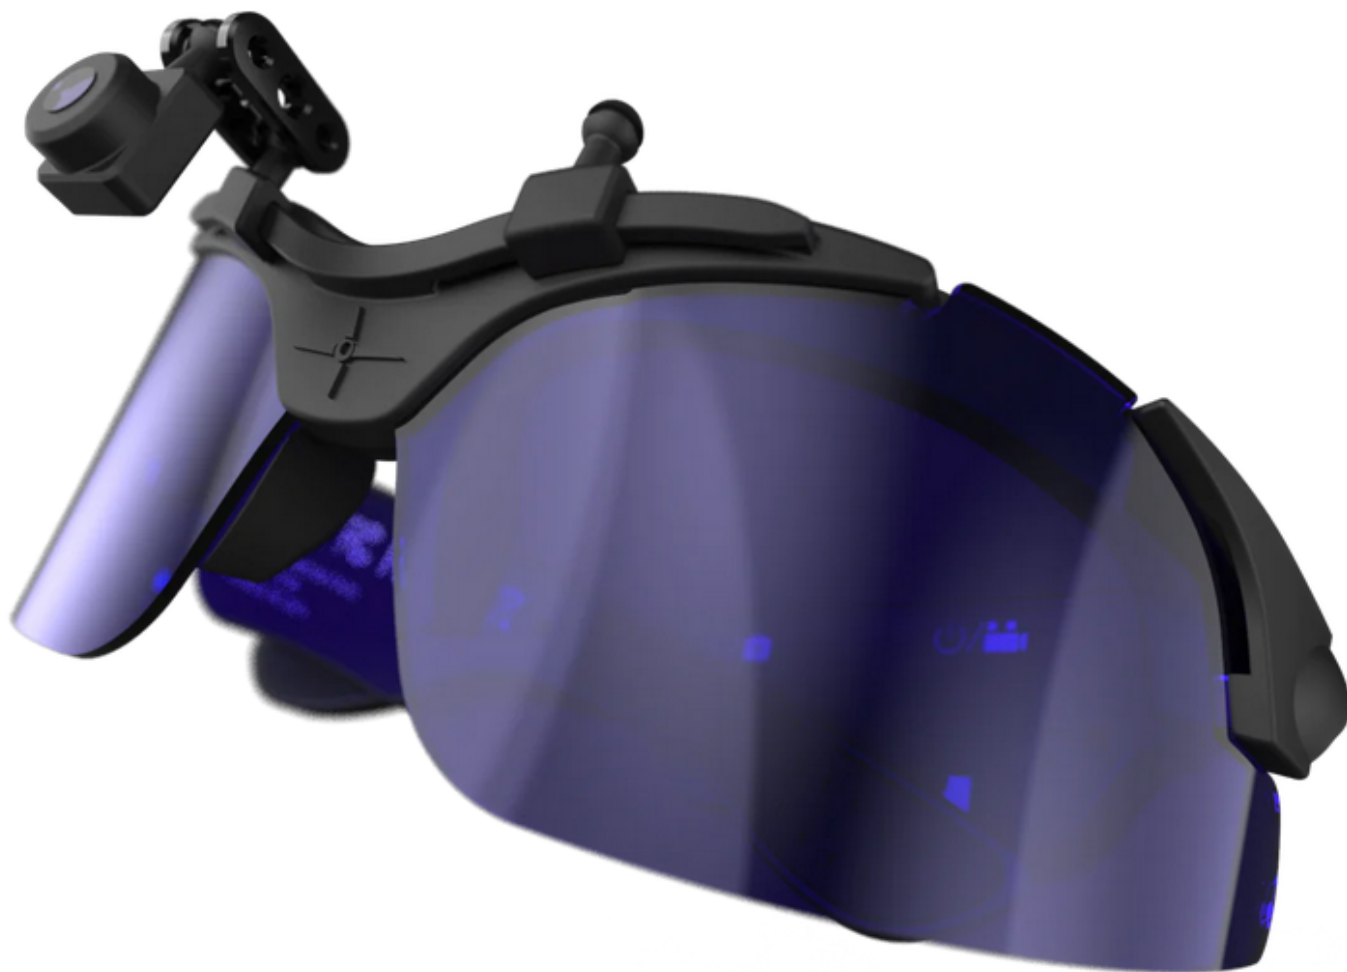

Dane aktualne na dzień: 24-04-2026 13:36

Link do produktu: <https://www.aimcam.pl/aimcam-soczewki-wymienne-do-wersji-pro-kolor-fioletowy-p-10.html>

AimCam SOCZEWKI WYMIENNE DO WERSJI PRO KOLOR FIOLETOWY

Cena	130,00 zł
Dostępność	Dostępność - 3 dni
Czas wysyłki	24 godziny
Numer katalogowy	SOCZ-PRO-F

Opis produktu

Wysokowydajne, odporne na uderzenia ANSI-Z87+ - Soczewki z poliwęglanu 2 mm przetestowane w ekstremalnych warunkach o dużej masie i dużej prędkości, aby zapewnić bezkompromisową ochronę dla Ciebie i Twoich oczu! Kompatybilny z Pro 2, Pro 2i i Pro 3K. Popraw swoją wizję i bądź chroniony!

ANSI-Z87+ I UV400

FIOLETOWE SOCZEWKI PRO

Świetny uniwersalny kolor dla większości warunków oświetleniowych. Nazywany również neutralizatorem tła, ponieważ przytępia lub „zabija” zielone/brazowe tło i umożliwia użytkownikowi dostrzeżenie czarnych celów, a zwłaszcza pomarańczowego, białego lub różowego celu na ciemnym tle.

High-Velocity Impact Resistant

100% UV protection

ANSI

Z87+

PEŁNA OCHRONA OCZU DZIĘKI ACFUULLSEALL

Podobajemy 100% ochrony swoich oczu i Sport który uprawiamy lub ASG wymaga tego? Nie ma problemu, naszemu na oku soczewki ACFUULLSEALL, tworzą z AmCam Pro 20 gąbkę która w pełni chroni Twoje oczy! Zobacz akcesoria AmCam Pro, aby uzyskać szczegółowe informacje.