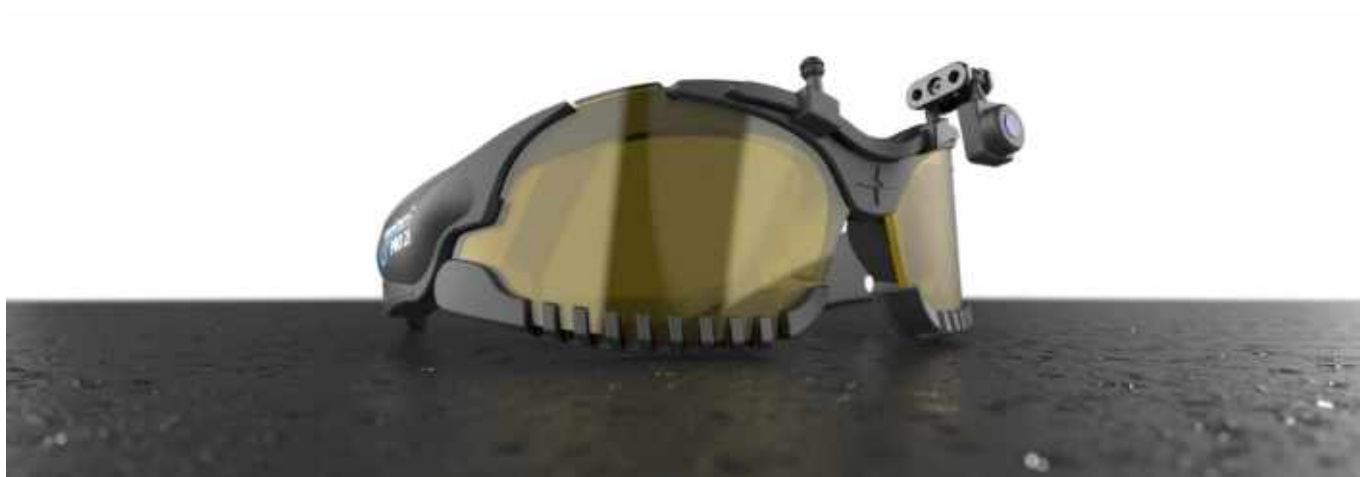

NOWA FUNKCJA AimCam Pro 3K
"TRYB SZPIEGOWSKI"