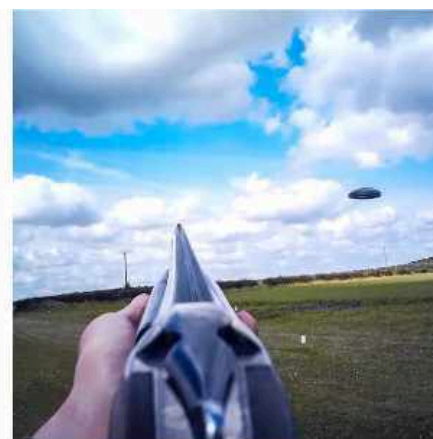

Opis produktu

Okulary taktyczne AimCam PRO 3K Camo Full Loaded

NAJBARDZIEJ ZAAWANSOWANE NA ŚWIECIE OKULARY Z KAMERĄ 3K

Co znajduje się w zestawach ?

- okulary taktyczne AimCam Pro 3K
- 3 szt wymiennych soczewek z poliwęglanu wykonane wg amerykańskiej normy ANSI Z87+, żółte, przezroczyste, przyciemniane.
- sztywne ochronne etui na okulary taktyczne AimCam Pro 3k
- miękkie etui
- miękka ściereczka do usuwania zabrudzeń
- nawilżona ściereczka do usuwania zabrudzeń
- kabel do ładowania
- mini śrubokręt krzyżakowy + mały imbus
- zestaw mocowań kamery na oprawkach
- sznurek do okularów taktycznych
- karta pamięci 32 GB
- instrukcja obsługi

Funkcja czerwonej kropki

Możliwość naniesienia w aplikacji miejsca celowania w postaci czerwonej kropki lub krzyża, punkt ten zostanie nałożony na obraz podczas transmisji na żywo na ekranie, podczas nagrywania zostanie zapisany w pliku, co pozwoli po treningu skorygować postawę i zachowanie strzelca.

AimPro 3K - rozdzielczość wideo

[NASZA KAMERA O NAJWYŻSZEJ JAK DOTĄD ROZDZIELCZOŚCI](#)

Nagrywaj wspaniałe filmy w rozdzielczości: 3K / 24 klatki na sekundę, 2,7K przy 30 klatkach na sekundę, 1080P przy 60 klatkach na sekundę, a nawet 120 klatek na sekundę przy 720P, aby odtwarzać je w bardzo zwolnionym tempie.

NASZ NAJBARDZIEJ UNIWERSALNY MODEL

AmiCam Pro 3K oferuje kilka poziomów wyjątkowej rozdzielczości ujęcia kamery!
Dzięki możliwości zamontowania kamery w 7 różnych konfiguracjach poprzez zastosowanie uniwersalnej osy 7-łożyskowej K20000, jest to na każdą stronę, pozwala to na precyzyjne ustawienie kamery względem osi padzenia światła.
Co w szczególności daje wyjątkowo stabilną, wyraźną i ostrą jakość (profesjonalny materiał filmowy), dzięki czemu można obserwować przedmioty, ludzi i wykonywać w danym miejscu wszystkie czynności.